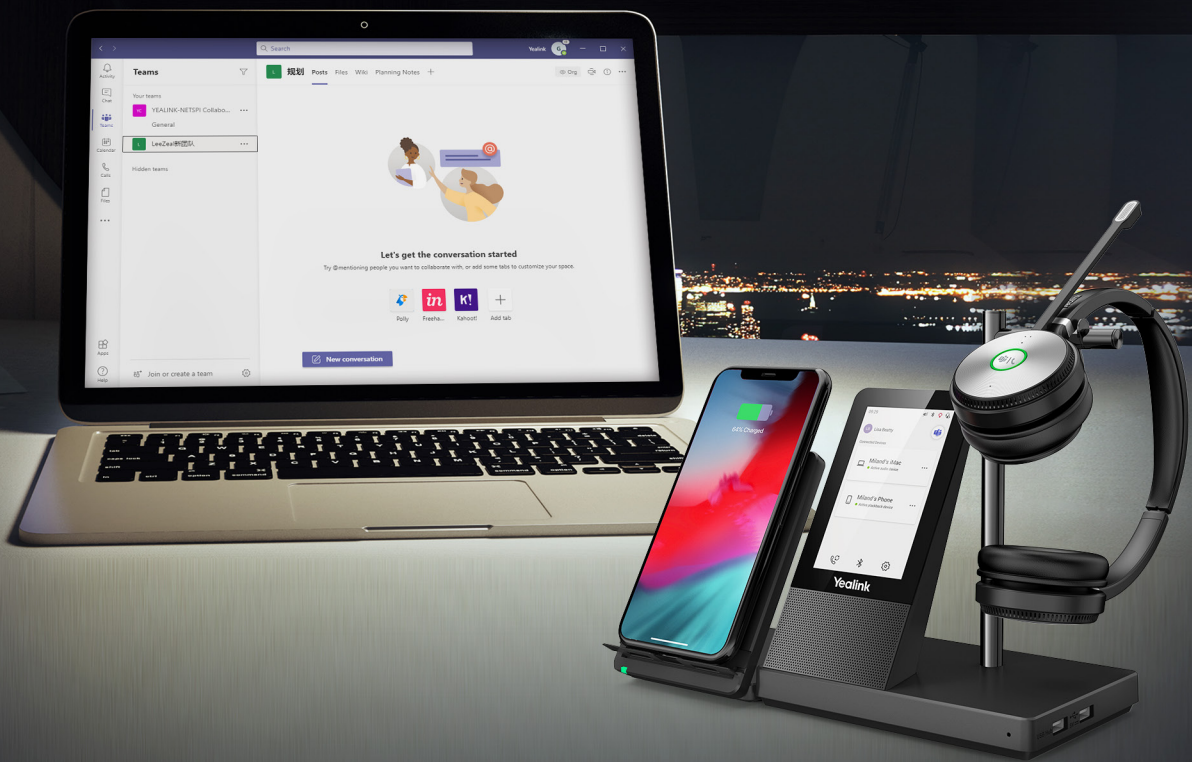

uc workstation

All-in-One-Lösung für Sprachgeräte

Alle Geräte in einem

Alle Verbindungen in einem Gerät

Die gesamte Steuerung in einem Gerät