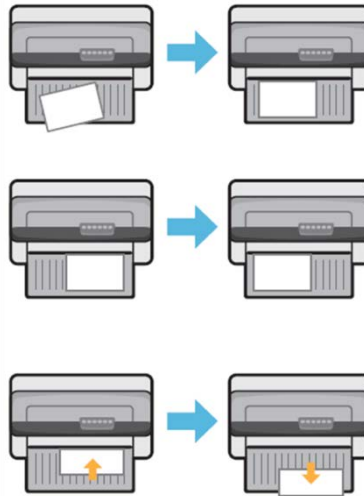

Korrigiert automatisch Papierschrägstellungen
Erstastet automatisch die Papierbreite und lädt Papier an jeder Position im Druckbereich
Automatischer Auswurf des fertigen Ausdrucks