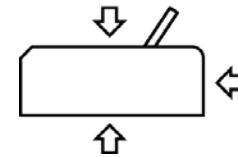

halbautomatischer
Papiereinzug,
Papierparkfunktion,
hinterer Schub-
traktor mit
niedriger Abriss-
kante

Vielseitige obere,
untere und hintere
Papierzuführung
(optionaler
Traktor)