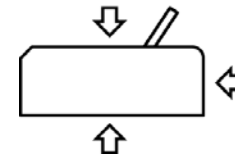

### ML5791eco

- Unterschied:
- 136 Spalten
  - Farbband für 13 Millionen Zeichen

Halbautomatischer Papiereinzug, Papierparkfunktion, hinterer Schubtraktor mit niedriger Abrisskante

Vielseitige obere, untere und hintere Papierzuführung  
Austauschbare Traktoreinheit – vordere oder hintere Zugposition