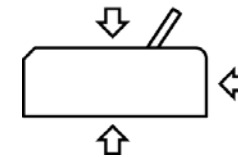

### ML5721eco

Unterschied:

- 136 Spalten
- Farbband für 13 Millionen Zeichen

Halbautomatischer Papiereinzug, Papierparkfunktion, hinterer Schubtraktor mit niedriger Abrisskante

Vielseitige obere, untere und hintere Papierzuführung  
Austauschbare Traktoreinheit – vordere oder hintere Zugposition