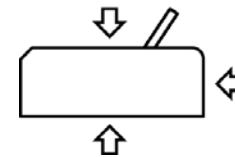

Vielseitige obere, untere und hintere Papierzuführung

ipsum dolor sit amet, consectetur adipiscing elit...
ipsum dolor sit amet, consectetur adipiscing elit
ipsum dolor sit amet, consectetur adipiscing
ipsum dolor sit amet, consectetur
ipsum dolor sit amet, consect
ipsum dolor sit amet, cons
rem ipsum dolor sit am
orem ipsum dolc
orem ipsum
.orem ipsu
.orem id

Integrierte Fonts:
Utility, High Speed
Draft, NLQ-Courier
(skalierbar), NLQ-
Gothic (skalierbar)
OCR-B und
Barcodes