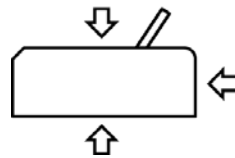

Vielseitige
Papierhandhabung
– oberer Friktions-
und
unterer/hinterer
Traktoreinzug