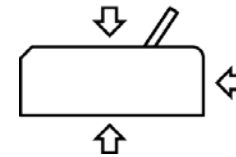

Halbautomatischer
Papierinzug,
Papierparkfunktion,
hinterer Schub-
traktor mit
niedriger Abriss-
kante

Vielseitige obere,
untere und hintere
Papierzuführung