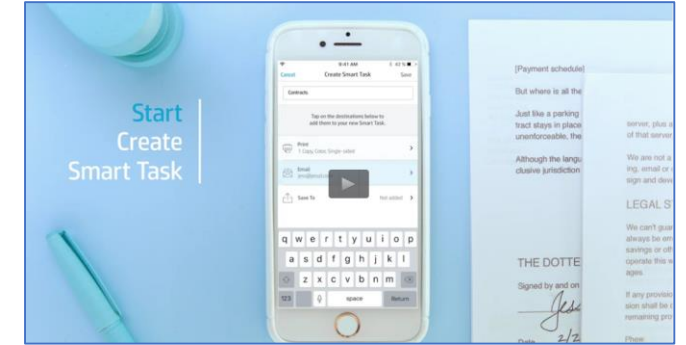

How to video

[Back to TOC](#)

HP Smart App – Hero

HP Smart App – Scanning

HP Smart App – Searchable, Editable files

HP Smart Task

Available in these Languages:

Product How to Video

HP Smart App – Hero

[EEE](#), [FRE](#), [ITE](#), [DEE](#), [ESE](#), [PTE](#), [SVE](#), [ARE](#), [TRE](#), [ELE](#), [RUE](#), [ROE](#)

HP Smart App – Scanning

[EEE](#), [FRE](#), [ITE](#), [DEE](#), [ESE](#), [PTE](#), [SVE](#), [ARE](#), [TRE](#), [ELE](#), [RUE](#), [ROE](#)