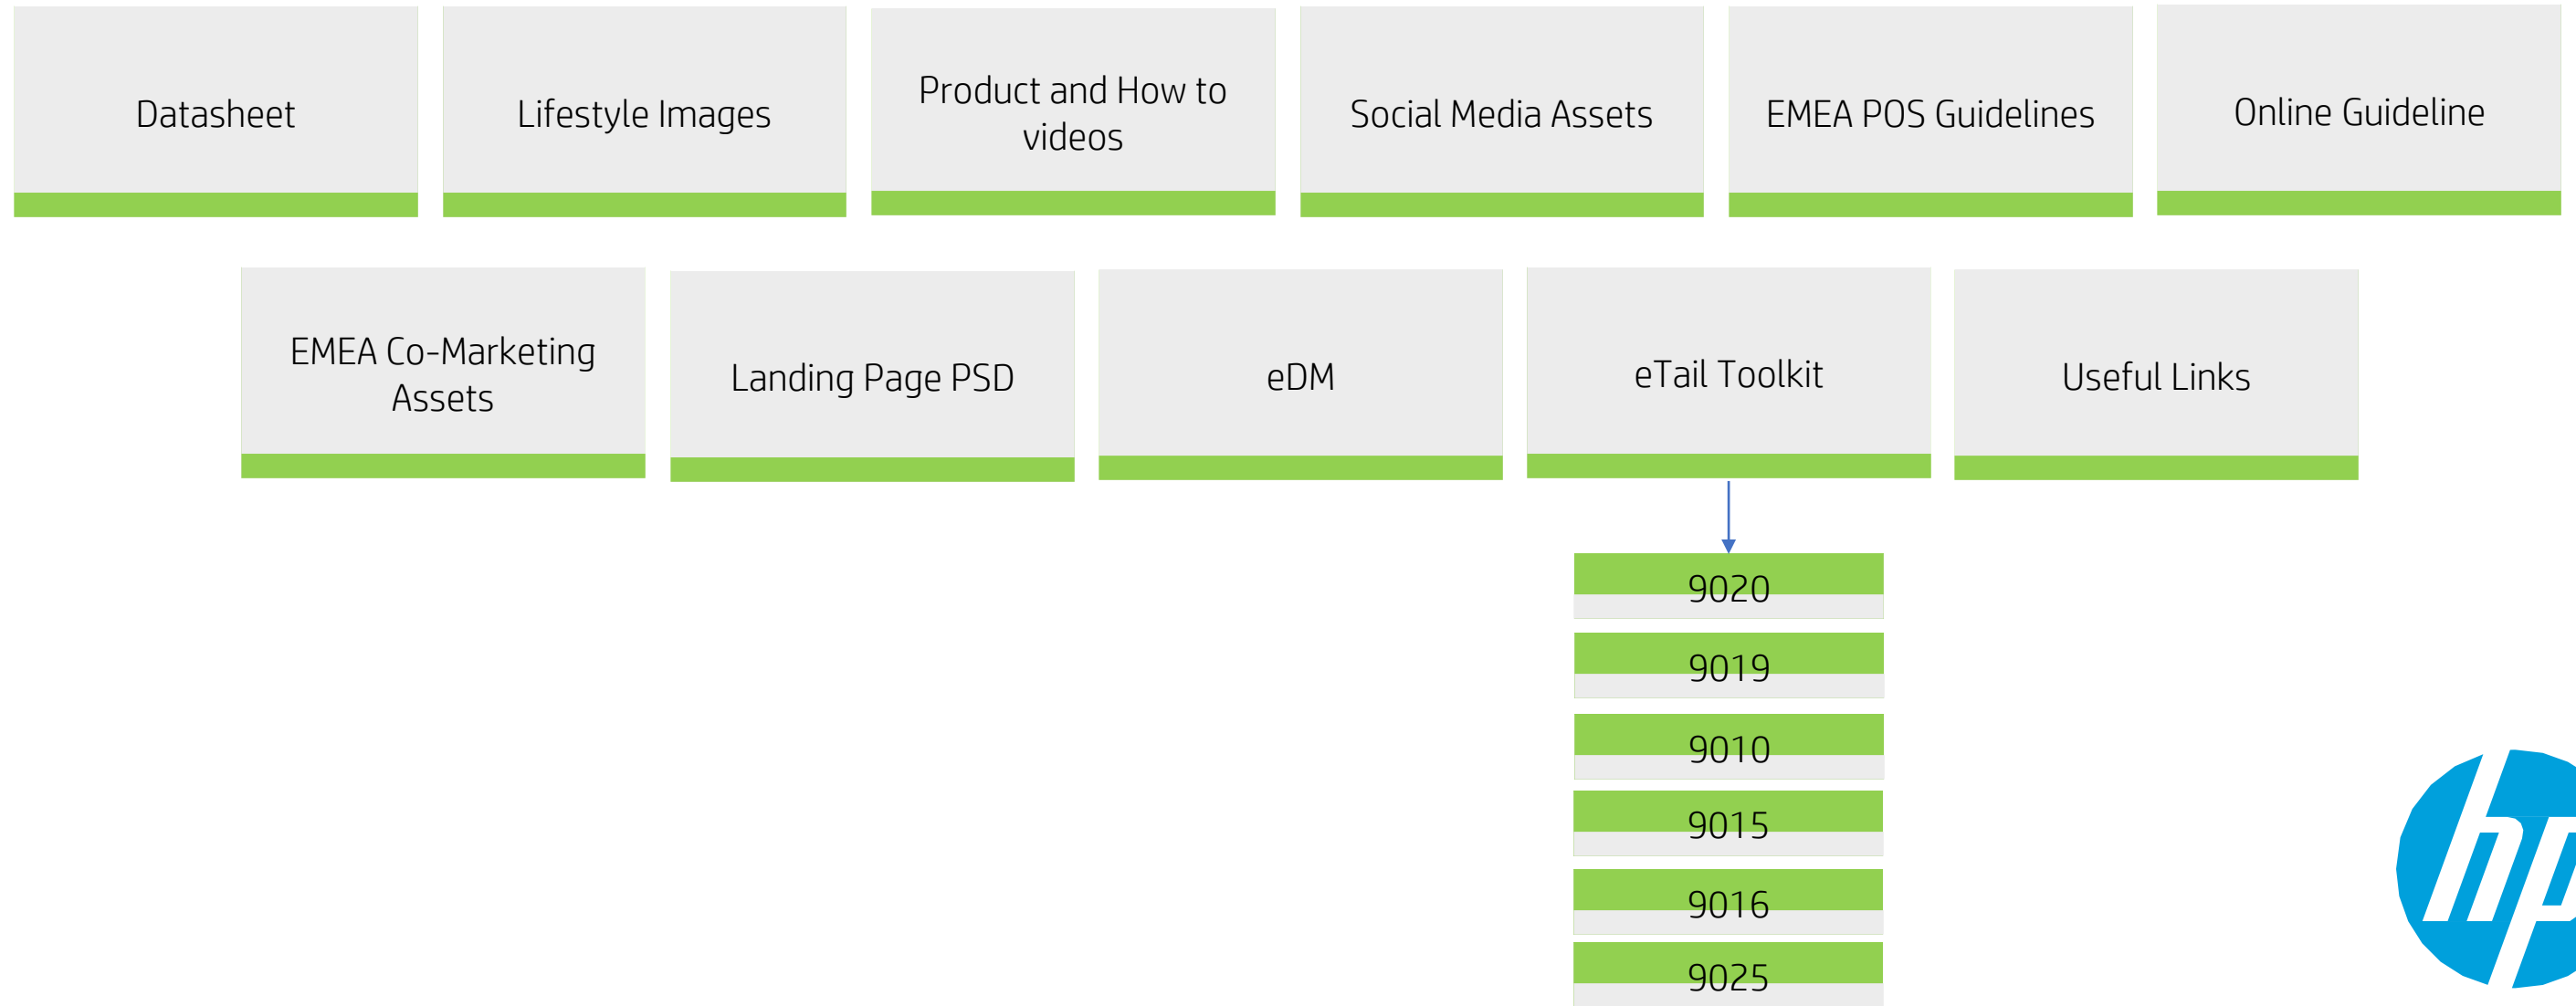

EMEA HP OfficeJet Pro 9000 series POS & ONLINE Assets

Assets @ a glance for HP OfficeJet Pro 9010/9019/9020

Available in these Languages:

9010 [DAE](#), [CSE](#), [DEE](#), [EEE](#), [ELE](#), [ESE](#), [FIE](#), [FRE](#), [HUE](#), [HEE](#), [ITE](#), [NLE](#), [NOE](#), [PLE](#), [PTE](#), [ROE](#), [RUE](#), [SKE](#), [SVE](#), [TRE](#)