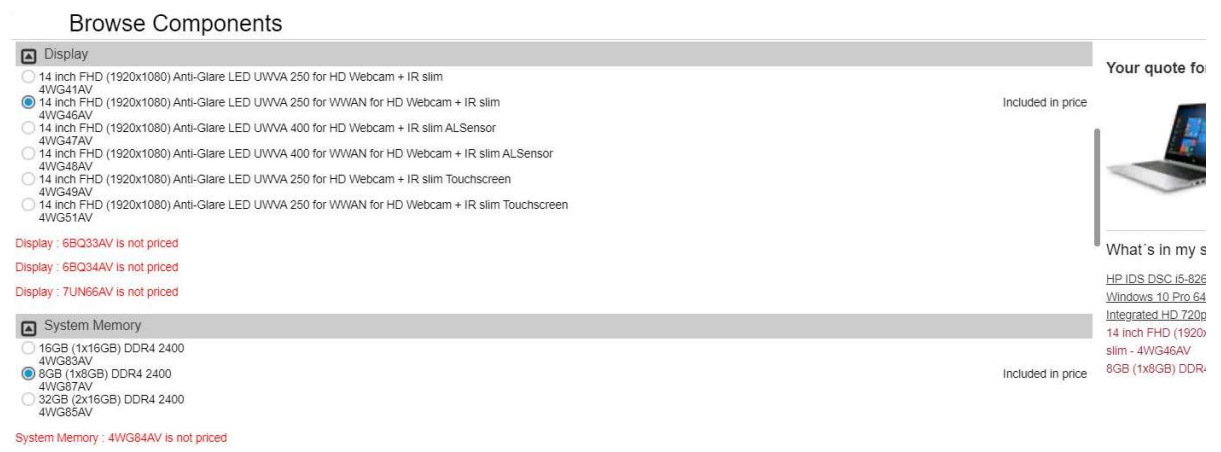

7. Nospiežot uz PDF ikonas, atveras tehniskās specifikācijas lapa

8. Kad esat izvēlējušies produktus, spiežat “Configure” pogu un uzsākat konfigurāciju

9. Atveras logs ar saspiestu skatu

10. Izvērstis skats

11. Pievērsiet uzmanību, ka zem produkta bildes ir norādītas pozīcijas, kas ir izvēlētas un pievienotas konfigurācijai

Your quote for

HP ProBook 430 G7 Notebook PC

What's in my system

- [HP IDS UMA i5-10210U 430 G7 Base NB PC - 6YX14AV](#)
- [Windows 10 Pro 64 - 7AA41AV](#)
- [Integrated HD 720p DualAryMic Webcam - 6YX52AV](#)
- [8GB \(1x8GB\) DDR4 2666 - 6YX44AV](#)