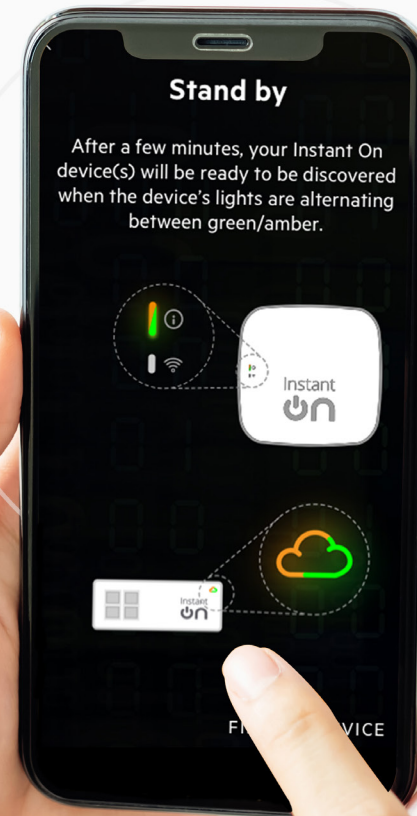

Noch nie war es so einfach, Netzwerke einzurichten, zu verwalten und zu überwachen. Mit Instant On benötigen Sie nur ein iOS- oder Android-basiertes Smartphone oder Tablet – und schon kann es losgehen. Stellen Sie sich vor: Vollständige Kontrolle über Ihr Netzwerk, ganz einfach über eine App.