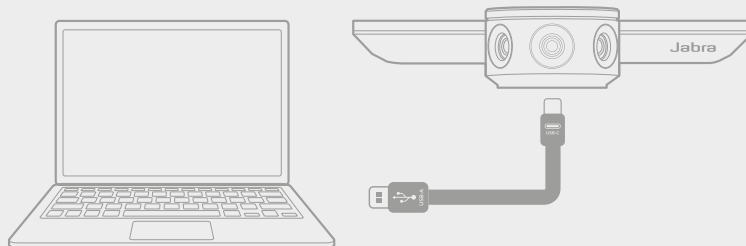

* Se jabra.dk/commercial-claims

Sådan kommer du i gang

Kamera positionering

Positioner kameraet direkte under TV-skærmen ved at bruge Jabra PanaCast vægbeslag*. For den mest naturlige visning af huddle-rummet, skal kameraet være monteret, så det er i øjenhøjde, når du sidder ned.

Sådan forbinder du

Øjeblikkeligt samarbejde – sæt blot kablet i

Jabra PanaCast er kompatibel med alle førende lyd- og videoløsninger, og er designet til at virke direkte ud af boksen med plug-and-play teknologi, der lader dig samarbejde med andre øjeblikkeligt.